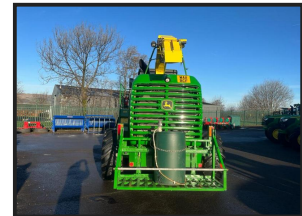

# John Deere 7350 SPFH

## £POA

John Deere 7350 SPFH. 2011. 3250 hours. 4 wheel drive. 40 knife drum. For more information Contact your Local Depot: BEITH - 01505 500011, AYR - 01292 285291, STRANRAER - 01776 707030.

### Product Details

<b>Category/Type</b>	<b>Combines &amp; Forage Harvesters</b>
<b>Make</b>	<b>John Deere</b>
<b>Model</b>	<b>7350 SPFH</b>
<b>Year</b>	<b>2011</b>
<b>Hours</b>	<b>3250</b>